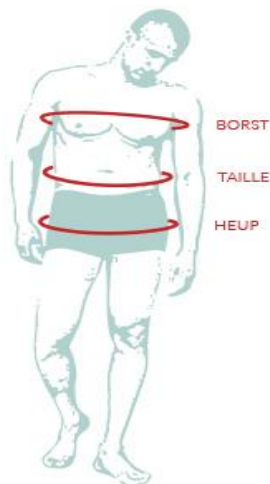

Broekster-Wâlden heeft maten: 128, 140, 152, 164, S, M, L en XL

Kleding Heren, Broekster-Wâlden maten zie boven.

HEREN

SHIRTS/TOPS/JACKS

MAAT	Borstomvang (cm)	Taille (cm)
S	90 - 93	77 - 81
M	94 - 97	82 - 86
L	98 - 101	87 - 91
XL	102 - 105	92 - 96
XXL	106 - 109	102 - 106
XXXL	110 - 113	107 - 111

SHORTS/PANTS

MAAT	Taille (cm)	Heup (cm)
S	77 - 81	94 - 96
M	82 - 86	97 - 99
L	87 - 91	100 - 102
XL	92 - 96	103 - 105
XXL	97 - 101	106 - 108
XXXL	102 - 106	109 - 111

Kleding Dames, Broekster-Wâlden maten zie boven.

DAMES

SHIRTS/TOPS/JACKS

MAAT	Borstomvang (cm)	Taille (cm)
XS	78 - 81	59 - 63
S	82 - 85	64 - 67
M	86 - 89	68 - 72
L	90 - 93	73 - 76
XL	94 - 97	77 - 81
XXL	98 - 101	82 - 85
XXXL	102 - 106	86 - 90

SKORTS/SHORTS/PANTS

MAAT	Taille (cm)	Heup (cm)
XS	59 - 63	90 - 92
S	64 - 67	93 - 95
M	68 - 72	96 - 98
L	73 - 76	99 - 101
XL	77 - 81	102 - 104
XXL	82 - 85	105 - 107
XXXL	86 - 90	108 - 111

Kleding Kids, Broekster-Wâlden maten zie boven.