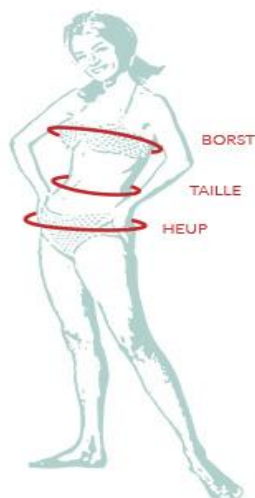

Broekster-Wâlden heeft maten: 128, 140, 152, 164, S, M, L en XL

Kleding Heren, Broekster-Wâlden maten zie boven.

HEREN

SHIRTS/TOPS/JACKS

MAAT	Borstomvang (cm)	Taille (cm)
S	90 - 93	77 - 81
M	94 - 97	82 - 86
L	98 - 101	87 - 91
XL	102 - 105	92 - 96
XXL	106 - 109	102 - 106
XXXL	110 - 113	107 - 111

SHORTS/PANTS

MAAT	Taille (cm)	Heup (cm)
S	77 - 81	94 - 96
M	82 - 86	97 - 99
L	87 - 91	100 - 102
XL	92 - 96	103 - 105
XXL	97 - 101	106 - 108
XXXL	102 - 106	109 - 111

Kleding Dames, Broekster-Wâlden maten zie boven.

DAMES

SHIRTS/TOPS/JACKS

MAAT	Borstomvang (cm)	Taille (cm)
XS	78 - 81	59 - 63
S	82 - 85	64 - 67
M	86 - 89	68 - 72
L	90 - 93	73 - 76
XL	94 - 97	77 - 81
XXL	98 - 101	82 - 85
XXXL	102 - 106	86 - 90

SKORTS/SHORTS/PANTS