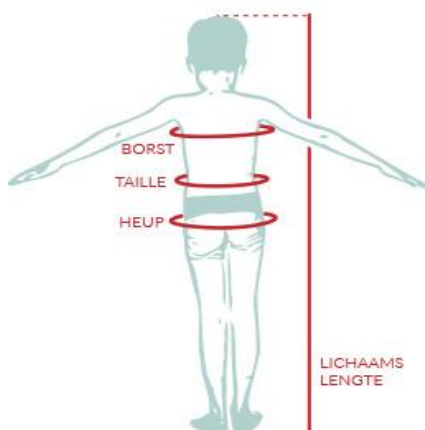

SHORTS/PANTS

MAAT	Taille (cm)	Heup (cm)
S	77 - 81	94 - 96
M	82 - 86	97 - 99
L	87 - 91	100 - 102
XL	92 - 96	103 - 105
XXL	97 - 101	106 - 108
XXXL	102 - 106	109 - 111

Kleding Dames, Broekster-Wâlden maten zie boven.

DAMES

SHIRTS/TOPS/JACKS

MAAT	Borstomvang (cm)	Taille (cm)
XS	78 - 81	59 - 63
S	82 - 85	64 - 67
M	86 - 89	68 - 72
L	90 - 93	73 - 76
XL	94 - 97	77 - 81
XXL	98 - 101	82 - 85
XXXL	102 - 106	86 - 90

SKORTS/SHORTS/PANTS

MAAT	Taille (cm)	Heup (cm)
XS	59 - 63	90 - 92
S	64 - 67	93 - 95
M	68 - 72	96 - 98
L	73 - 76	99 - 101
XL	77 - 81	102 - 104
XXL	82 - 85	105 - 107
XXXL	86 - 90	108 - 111

Kleding Kids, Broekster-Wâlden maten zie boven.

KIDS

SKORTS/SHORTS/PANTS

MAAT/lengthe (cm)	Leeftijd	Borst (cm)	Taille (cm)	Heup (cm)
104	3 - 4	54 - 55	50 - 51	54 - 56
116	5 - 6	57 - 59	53 - 54	58 - 60
128	7 - 8	60 - 62	55 - 56	62 - 65
140	9 - 10	64 - 66	58 - 60	67 - 71
152	11 - 12	70 - 73	62 - 65	73 - 76
164	13 - 14	76 - 79	67 - 69	79 - 83
176	15 - 16	82 - 85	71 - 73	86 - 89